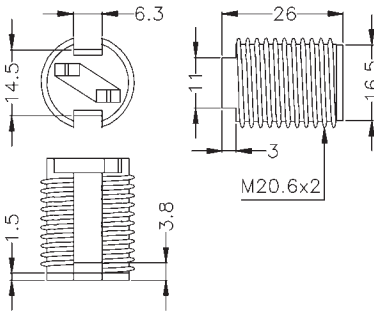

Portalampane a tensione di rete

Main voltage lampholders

M5W

G9	90/250°C	ACCESSORI ACCESSORIES	
2A 250V	1,5-1,8 mm		
250°C	CE  UL	APPROVAZIONI APPROVALS	03

Corpo STEATITE FILETTATO con 4 USCITE, innesto rapido dei cavi, fissaggio a scatto. Rispetta la classe II se fornito con cavi in doppio isolamento in accordo alla CEI EN 60598-1 ultima edizione.

*THREADED STEATITE BODY with 4 EXITS, snap-in cable, snap-in fixing. Complies with class II if assembled with double insulation cable according to CEI EN 60598-1 last ed.*

**EA srl**

Strada degli Angariari, 25  
Zona Ind. Rovereta  
47891 Falciano  
Repubblica di San Marino