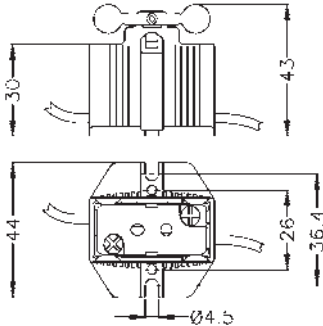

Portallampade a tensione di rete

Main voltage lampholders

**D4X**

Pat. Pend

GX9,5

90/250°C

6A 250V

IP20

250°C

Supporto in alluminio con alette di raffreddamento, corpo STEATITE, molle di ritenzione, fissaggio con viti, lunghezza e tipo cavo su richiesta.

*Aluminium cooling-jacket, housing STEATITE, retaining spring, screw fixing, alternative wire quality and length on special request.*