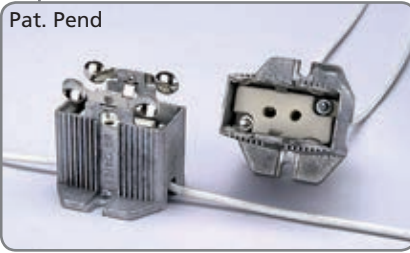

Portallampade a tensione di rete

Main voltage lampholders

**D4X**

Pat. Pend

GX9,5

90/250°C

6A 250V

IP20

250°C

Supporto in alluminio con alette di raffreddamento, corpo STEATITE, molle di ritenzione, fissaggio con viti, lunghezza e tipo cavo su richiesta.

*Aluminium cooling-jacket, housing STEATITE, retaining spring, screw fixing, alternative wire quality and length on special request.*