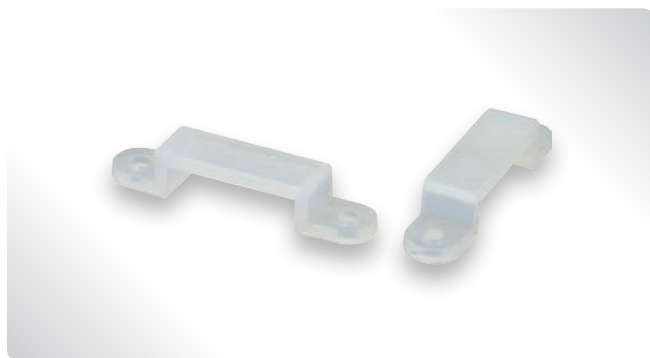

● **Descrizione / Description**

Tappo di chiusura per strip LED IP65, con foro di uscita per cavi tondi.

End cap for IP65 LED strip with exit hole for round cables.

● **Descrizione / Description**

Blocca strip LED, in silicone con viti incluse.

Silicone LED strip clamp with screws included.

● **Descrizione / Description**

Blocca strip LED, in PC trasparente con viti incluse.

Transparent PC LED strip clamp with screws included.