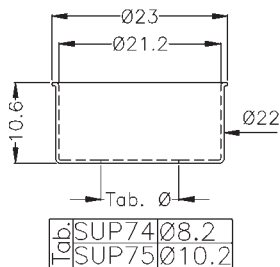

# SUP74 / 75

Esempio di applicazione Infotech pag. 203  
Example of application Infotech pag. 203

Supporto reggivetro in metallo nichelato, per vetro foro Ø 24 mm.  
Nickel-plated metal support, for glass with hole Ø 24 mm.