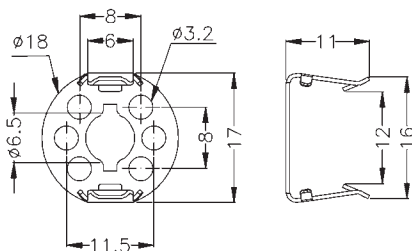

Accessori

Alcuni articoli sono vendibili solo in abbinamento al loro accessorio complementare

Accessories

Some items are only sold with their relative accessory

SUP48

Supporto portalampada in acciaio nichelato 6 fori, fissaggio con viti.
Lampholder nickel-plated support with 6 holes, screw fixing.