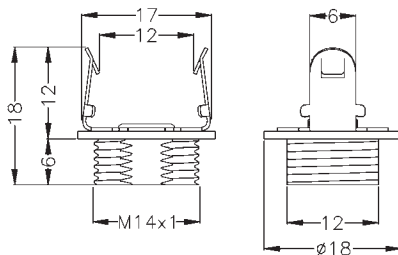

Adattatore in ottone nichelato, filettato M14x1 per staffe R7s, dado incluso.
Nickel-plated brass support, thread M14x1 for bracket R7s, nut included.

EA srl

Strada degli Angariari, 25
Zona Ind. Rovereta
47891 Falciano
Repubblica di San Marino