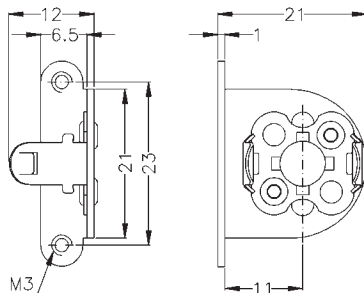

Accessori

Alcuni articoli sono vendibili solo in abbinamento al loro accessorio complementare

Accessories

Some items are only sold with their relative accessory

SUP16

Supporto in metallo, fori filettati M3 per fissaggio con vite.

Metal support, M3 threaded holes for screw fixing.

EA srl

Strada degli Angariari, 25
Zona Ind. Rovereta
47891 Falciano
Repubblica di San Marino

Tel. 0549.905.778
Fax 0549.908.055
From other countries
(++)378.905.778/908.055