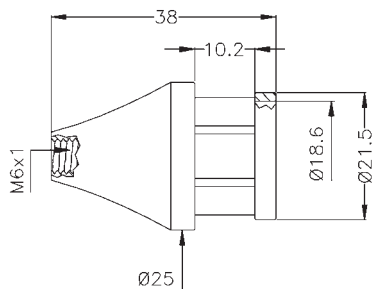

Spot reggivetri in ottone grezzo per vetro Ø 22 mm.
Pure brass glass support, for glass with hole Ø 22 mm.

EA srl

Strada degli Angariari, 25
Zona Ind. Rovereta
47891 Falciano
Repubblica di San Marino

Tel. 0549.905.778
Fax 0549.908.055
From other countries
(++)378.905.778/908.055