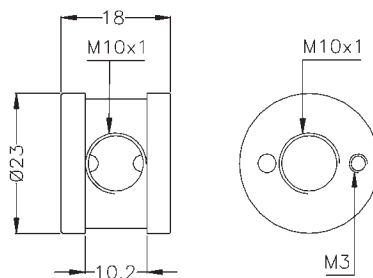

Spot in ottone grezzo Ø 23 mm con sede per molla, filetto M10x1 passante, uscita laterale M10x1 con foro M3 per vite antirotazione.
Pure brass support Ø 23 mm with spring seat, M10x1 loop thread, lateral exit M10x1, M3 hole for locking screw.