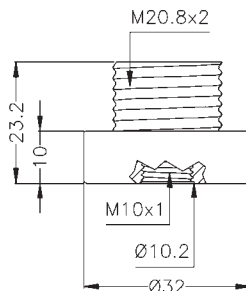

Spot in ottone grezzo filettato M20,8x2, uscita posteriore M10x1.
Pure brass support threaded M20,8x2, back exit M10x1.

EA srl

Strada degli Angariari, 25
Zona Ind. Rovereta
47891 Falciano
Repubblica di San Marino