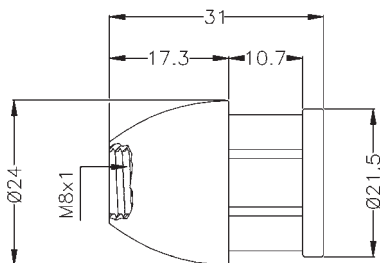

Spot reggivetri in ottone grezzo per vetro Ø 22 mm, h 31 mm.
Pure brass glass support, for glass with hole Ø 22 mm, h 31 mm.

EA srl

Strada degli Angariari, 25
Zona Ind. Rovereta
47891 Falciano
Repubblica di San Marino