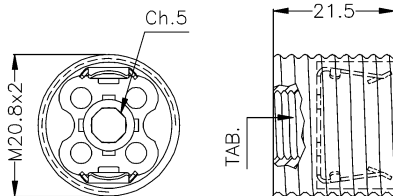

Accessori

Alcuni articoli sono vendibili solo in abbinamento al loro accessorio complementare

Accessories

Some items are only sold with their relative accessory

SPO57 / 58

TAB.	SPO57	M8x1
	SPO58	M10x1

Spot reggivetra in ottone grezzo filettato M20,8x2. Fissaggio con chiave esagonale 5 mm.
Pure brass glass support, thread M20,8x2. Fixing with 5 mm hexagonal spanner.