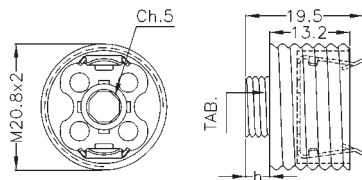

TAB.	SPO53	M6x1	h.4	Ott.
	SPO54	M8x1	h.4	Ott.
	SPO55	M10x1	h.4	Ott.
	SPO75	M10x1	h.10	Nik.
	SPO77	M10x1	h.10	Ott.

Spot reggivetra in ottone grezzo filettato M20,8x2. Fissaggio con chiave esagonale 5 mm.
Pure brass glass support, thread M20,8x2. Fixing with 5 mm hexagonal spanner.