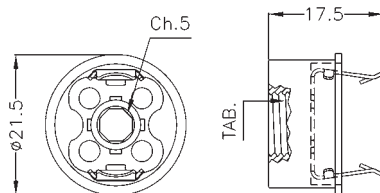

### SPO50 / 51 / 52

Tab.	SPO50	M6x1
	SPO51	M8x1
	SPO52	M10x1

Spot reggivetro in ottone grezzo per vetro Ø 22 mm. Fissaggio con chiave esagonale 5 mm.  
*Pure brass glass support, for glass with hole Ø 22 mm. Fixing with 5 mm hexagonal spanner.*