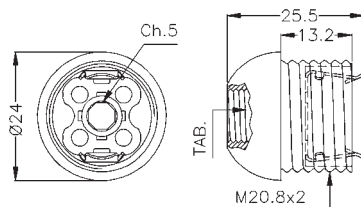

Accessori

Alcuni articoli sono vendibili solo in abbinamento al loro accessorio complementare

Accessories

Some items are only sold with their relative accessory

SPO44 / 45 / 46

TAB	SPO44	M6x1
	SPO45	M8x1
	SPO46	M10x1

Spot reggivetro in ottone grezzo filettato M20,8x2. Fissaggio con chiave esagonale 5 mm.
Pure brass glass support, thread M20,8x2. Fixing with 5 mm hexagonal spanner.

EA srl

Strada degli Angariari, 25
Zona Ind. Rovereta
47891 Falciano
Repubblica di San Marino

Tel. 0549.905.778
Fax 0549.908.055
From other countries
(++)378.905.778/908.055

web: www.easrl.com
mail: ea@easrl.com