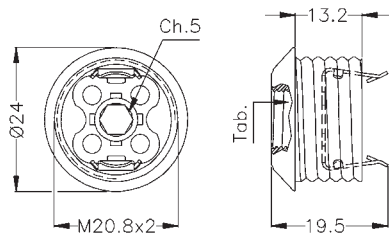

Accessori

Alcuni articoli sono vendibili solo in abbinamento al loro accessorio complementare

Accessories

Some items are only sold with their relative accessory

SPO17 / 24

Tab.	SPO17	M10x1
Tab.	SPO24	M8x1

Spot reggivetro in ottone grezzo filettato M20,8x2. Fissaggio con chiave esagonale 5 mm.
 Pure brass glass support, thread M20,8x2. Fixing with 5 mm hexagonal spanner.