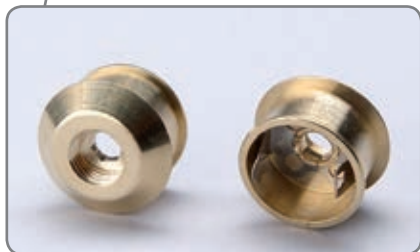

Accessori

Alcuni articoli sono vendibili solo in abbinamento al loro accessorio complementare

Accessories

Some items are only sold with their relative accessory

SPO15 / 23

Esempio di applicazione Info 02
Example of application Info 02

Ch.	SPO15	M10x1
Tab.	SPO23	M8x1

Spot reggivetro in ottone grezzo per vetro Ø 22 mm. Fissaggio con chiave esagonale 5 mm.
Pure brass glass support, for glass with hole Ø 22 mm. Fixing with 5 mm hexagonal spanner.