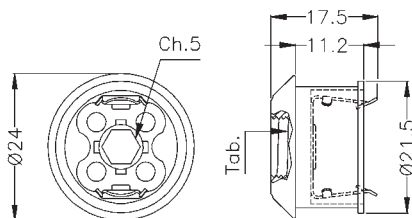

Ch.	SPO15	M10x1
Tab.	SPO23	M8x1

Spot reggivetro in ottone grezzo per vetro Ø 22 mm. Fissaggio con chiave esagonale 5 mm.
Pure brass glass support, for glass with hole Ø 22 mm. Fixing with 5 mm hexagonal spanner.