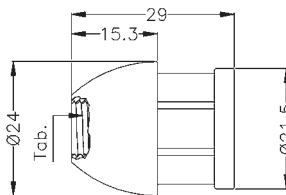

Tab.	SPO09	M10x1
	SPO10	M8x1
	SPO11	M6x1

Spot reggivetri in ottone grezzo per vetro Ø 22 mm.

Pure brass glass support, for glass with hole Ø 22 mm.

EA srl

Strada degli Angariari, 25
Zona Ind. Rovereta
47891 Falciano
Repubblica di San Marino