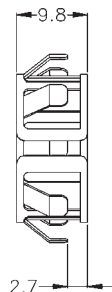

Accessori

Alcuni articoli sono vendibili solo in abbinamento al loro accessorio complementare

Accessories

Some items are only sold with their relative accessory

MOL25

Esempio di applicazione Info 23, 27, 38 e 39
Example of application Info 23, 27, 38 and 39

Molla reggivetro, per vetri foro da Ø 22 a 24 mm, fissaggio a scatto.
Retaining spring, for glass with hole from Ø 22 to 24 mm. snap-in fixing.

EA srl

Strada degli Angariari, 25
Zona Ind. Rovereta
47891 Falciano
Repubblica di San Marino