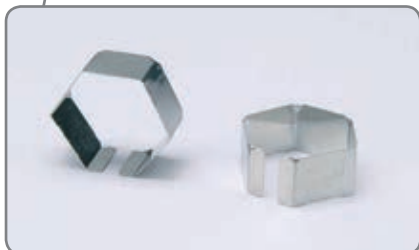

Accessori

Alcuni articoli sono vendibili solo in abbinamento al loro accessorio complementare

Accessories

Some items are only sold with their relative accessory

MOL24

Esempio di applicazione Info 02, 03 e 24
Example of application Info 02, 03 and 24