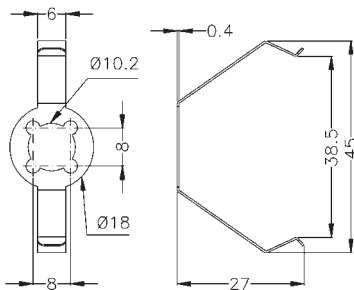

Accessori

Alcuni articoli sono vendibili solo in abbinamento al loro accessorio complementare

Accessories

Some items are only sold with their relative accessory

MOL18

Molla reggivetro spessore 0,4 mm, fissaggio a vite.
Glass retaining spring, thickness 0,4 mm, screw fixing.