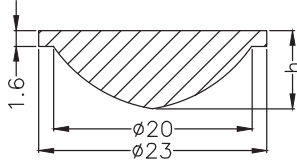

**LP023...****Ø 23 mm****Ottiche  
Lenses****● Descrizione / Description**

Lente in PMMA piano convessa.  
Ø 23 mm x h 7 e 7,9 mm.

*Plano-convex PMMA lens.  
Ø 23 mm x h 7 and 7.9 mm.*

Codice / Code	Ø mm	h mm	Angolo Angle	Materiale Material	Finitura Finishing
<b>LP023.H07.00</b>	23	7	/	PMMA	Chiara / Clear
<b>LP023.H08.00</b>	23	7,9	/	PMMA	Chiara / Clear