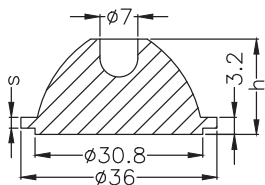

**LL036...****Ø 36 mm****Ottiche  
Lenses****● Descrizione / Description**

Lente in PMMA, Ø 36 mm x h 16/18 mm, bordo satinato 2 mm.  
Angolo 5°/ 15°/ 25°.

*PMMA lens, Ø 36 mm x h 16/18 mm, frosted edge 2 mm.  
Angle 5°/ 15°/ 25°.*

Codice / Code	Ø mm	h mm	Angolo Angle	Materiale Material	Finitura Finishing
<b>LL036.005.00</b>	36	16	5°	PMMA	Chiara / Clear
<b>LL036.015.00</b>	36	18	15°	PMMA	Chiara / Clear
<b>LL036.025.00</b>	36	16	25°	PMMA	Chiara / Clear
<b>LL036.025.04</b>	36	18	25°	PMMA	Chiara / Clear