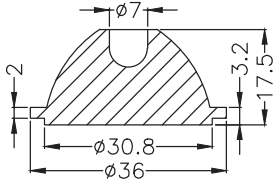

LL036.015.07**Ø 36 mm****Ottiche
Lenses****● Descrizione / Description**

Lente in PMMA, Ø 36 mm x h 17,5 mm.
Angolo 15°.

*PMMA lens, Ø 36 mm x h 17.5 mm.
Angle 15°.*

Codice / Code	Ø mm	h mm	Angolo Angle	Materiale Material	Finitura Finishing
LL036.015.07	36	17,5	15°	PMMA	Satinata-Maculata Frosted-Speckled