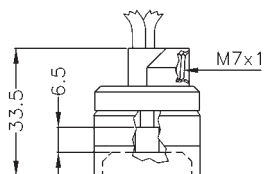

Portalampane a tensione di rete

Main voltage lampholders

H6U + CABLE + CAP

	GU10		IP20		
	2A 250V				
	250°C				

Corpo STEATITE, fondello in LCP, innesto rapido dei cavi, fissaggio con viti, fornito con cavi e CAP50 assemblati, lunghezza e tipo cavi su richiesta. Utilizzabile in apparecchi in classe II se dotato di cavi in doppio/triplo isolamento in accordo alla CEI EN 60598-1 ultima edizione.

Housing STEATITE, LCP cover plate, snap-in fixing, screw fixing, supplied with cable and CAP50 assembled, wire quality and length on special request. May be used on class II luminaires if with double/triple insulation cable according to CEI EN 60598-1 last ed.