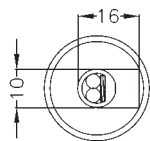

Portalampane a tensione di rete

Main voltage lampholders

H6U + CABLE + CAP

	GU10		IP20		
	2A 250V				
	250°C				

Corpo STEATITE, fondello in LCP, innesto rapido dei cavi, fissaggio con viti, fornito con cavi e CAP50 assemblati, lunghezza e tipo cavi su richiesta. Utilizzabile in apparecchi in classe II se dotato di cavi in doppio/triplo isolamento in accordo alla CEI EN 60598-1 ultima edizione.

Housing STEATITE, LCP cover plate, snap-in fixing, screw fixing, supplied with cable and CAP50 assembled, wire quality and length on special request. May be used on class II luminaires if with double/triple insulation cable according to CEI EN 60598-1 last ed.