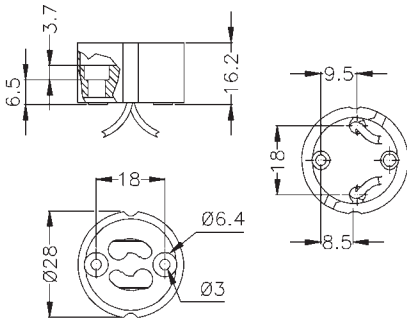

Portalampane a tensione di rete

Main voltage lampholders

H4P

GU10-GZ10

90/250°C

ACCESSORI
ACCESSORIES

2A 250V

IP20

250°C

Corpo STEATITE, uscita cavi posteriore, copertura in mica isolante, fissaggio con viti, lunghezza e tipo cavo su richiesta. Rispetta la classe II se fornito con cavo doppio isolamento e CAP57.

Housing STEATITE, back exit cables, mica cover plate, screw fixing, alternative wire quality and length on special request. Suitable to class II if assembled with double insulation cable and with CAP57.