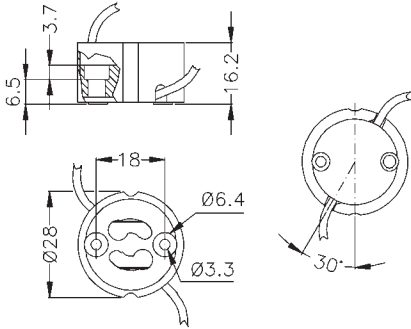

Portalampane a tensione di rete

Main voltage lampholders

H4L

	GU10-GZ10		90/250°C		ACCESSORI ACCESSORIES
	2A 250V		IP20		
	250°C		APPROVALI APPROBÉS		03

Corpo STEATITE, uscita cavi laterale, copertura in mica isolante, fissaggio con viti, lunghezza e tipo cavo su richiesta. Rispetta la classe II se fornito con cavo doppio isolamento e CAP57.

Housing STEATITE, side exit cables, mica cover plate, screw fixing, alternative wire quality and length on special request. Suitable to class II if assembled with double insulation cable and with CAP57.