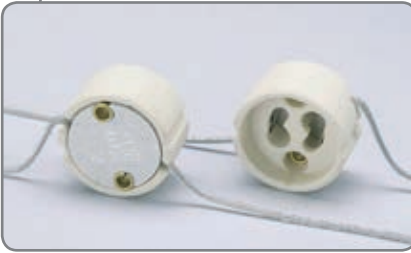

Portalampane a tensione di rete

Main voltage lampholders

H4L

	GU10-GZ10		90/250°C		ACCESSORI ACCESSORIES
	2A 250V		IP20		
	250°C		APPROVALI APPROBÉS		03

Corpo STEATITE, uscita cavi laterale, copertura in mica isolante, fissaggio con viti, lunghezza e tipo cavo su richiesta. Rispetta la classe II se fornito con cavo doppio isolamento e CAP57.

Housing STEATITE, side exit cables, mica cover plate, screw fixing, alternative wire quality and length on special request. Suitable to class II if assembled with double insulation cable and with CAP57.