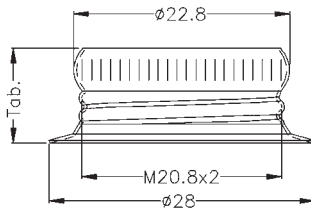

Accessori

Alcuni articoli sono vendibili solo in abbinamento al loro accessorio complementare

Accessories

Some items are only sold with their relative accessory

GHI08/13

Tab:	GHI08	h19.5
	GHI13	h.10

Ghiera M20,8x2 in metallo nichelato.

Nickel-plated metal ring M20,8x2.

EA srl

Strada degli Angariari, 25
Zona Ind. Rovereta
47891 Falciano
Repubblica di San Marino

Tel. 0549.905.778
Fax 0549.908.055
From other countries
(++)378.905.778/908.055