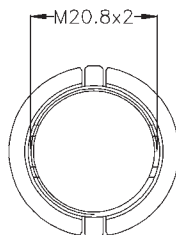

# GHI04

Ghiera M20,8x2 in metallo nichelata, con sistema di antirotazione per vetro.  
*Nickel-plated metal ring M20,8x2, with antirotation device.*