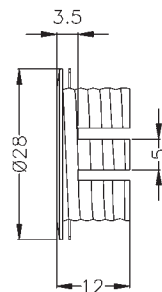

# GHI04

Ghiera M20,8x2 in metallo nichelata, con sistema di antirotazione per vetro.  
*Nickel-plated metal ring M20,8x2, with antirotation device.*