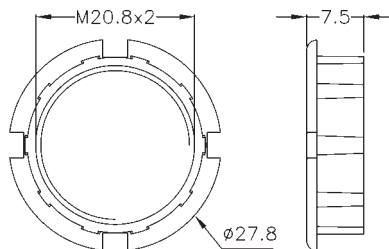

# GHI03

Ghiera M20,8x2, LCP T 250°C, colore naturale.  
*Moulded ring M20,8x2 LCP T 250°C, natural color.*