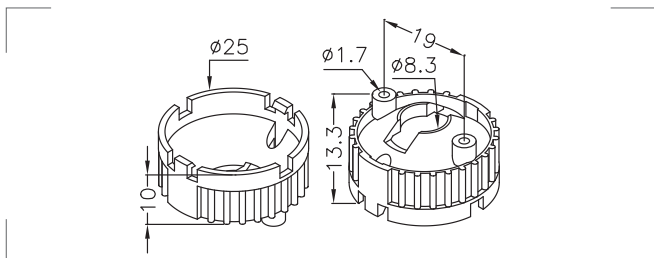

COL022.02**Ø 25 mm****Collimatori
Collimators****● Descrizione / Description**

Collimatore Ø 25 mm x h 10 mm.
Abbinabile a lente Ø 22 mm serie LL022..., da ordinare separatamente.

*Collimator Ø 25 mm x h 10 mm.
For lens Ø 22 mm LL022... lens series, to be ordered separately.*

| Codice / Code | Ø mm | h mm |
|------------------|------|------|
| COL022.02 | 25 | 10 |