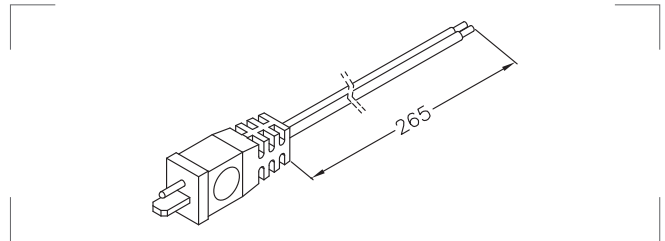

● **Descrizione / Description**

Cavo di collegamento piatto flessibile bipolare divisibile, PVC + PVC.  
Con Plug per LED driver e alimentatore con spina integrata.

*Bipolar divisible flexible flat cable for connection, PVC + PVC.  
With plug for wall mount LED driver and power supply.*

Colore guaina e codice  
Sheath colour and code

Lunghezza  
Length

APPROVAL

CAV017C1.265

AWG20

1,8

3,7 x 1,8

265 cm

/

300

CAV017C4.265

AWG18

2,2

4,5 x 2,2

265 cm

/