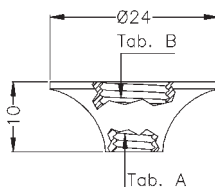

Accessori

Alcuni articoli sono vendibili solo in abbinamento al loro accessorio complementare

Accessories

Some items are only sold with their relative accessory

CAP43/44/45

	Tab. A	Tab. B
CAP43	M6x1	M10x1
CAP44	M8x1	M8x1
CAP45	M10x1	M10x1

Cappuccio intercambiabile in ottone grezzo, Ø 24 mm, h 10 mm.

Pure brass interchangeable cap, Ø 24 mm, h 10 mm.

EA srl

Strada degli Angariari, 25
Zona Ind. Rovereta
47891 Falciano
Repubblica di San Marino

Tel. 0549.905.778
Fax 0549.908.055
From other countries
(++378.905.778/908.055

web: www.easrl.com
mail: ea@easrl.com