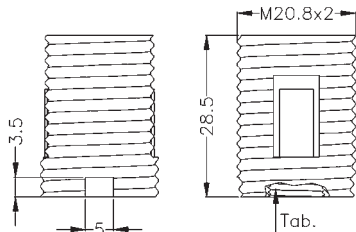

Accessori

Alcuni articoli sono vendibili solo in abbinamento al loro accessorio complementare

Accessories

Some items are only sold with their relative accessory

CAP39/51

Tab.	CAP39	M10x1
	CAP51	M8x1

Cappuccio filettato M20,8x2, T 250°C, colore naturale. Disponibile filetto M10x1 o M8x1.
Threaded cap M20,8x2, T 250°C, natural color. Available M10x1 or M8x1 thread.