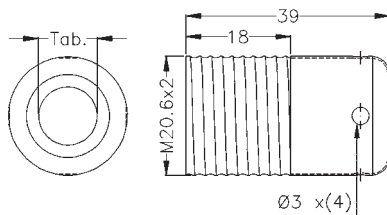

Accessori

Alcuni articoli sono vendibili solo in abbinamento al loro accessorio complementare

Accessories

Some items are only sold with their relative accessory

CAP36/37

Tab.	CAP36	Ø8.2
	CAP37	Ø10.2

Cappuccio semifilettato in metallo nichelato M20,6x2.

Nickel-plated metal halfthreaded cap M20,6x2.

EA srl

Strada degli Angariari, 25
Zona Ind. Rovereta
47891 Falciano
Repubblica di San Marino

Tel. 0549.905.778
Fax 0549.908.055
From other countries
(++)378.905.778/908.055