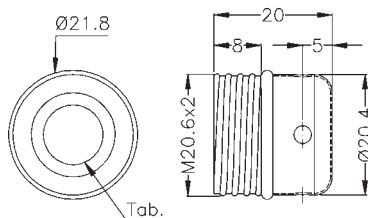

# CAP26/30

Lab.	CAP26	Ø10.2
	CAP30	Ø8.2

Esempio di applicazione Info 16

Example of application Info 16

Cappuccio filettato in metallo nichelato M20,6x2.

Nickel-plated metal threaded cap M20,6x2.