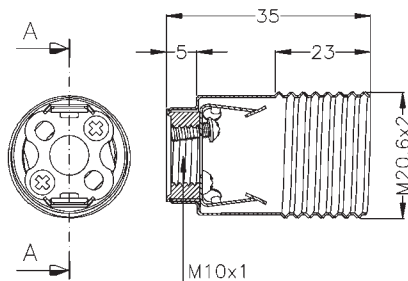

Cappuccio semifilettato in metallo nichelato M20,6x2, nippel M10x1 e vite antirotazione.
Nickel-plated halfthreaded metal cap M20.6x2, nipple M10x1 and locking screw.

EA srl

Strada degli Angariari, 25
Zona Ind. Rovereta
47891 Falciano
Repubblica di San Marino