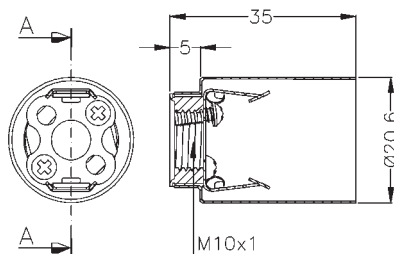

Cappuccio liscio in metallo nichelato, nippel M10x1 e vite antirotazione.
Nickel-plated metal smooth cap, nipple M10x1 and locking screw.

EA srl

Strada degli Angariari, 25
Zona Ind. Rovereta
47891 Falciano
Repubblica di San Marino