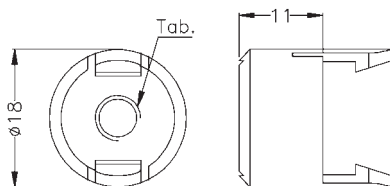

Accessori
Accessories

CAP06 / 08 / 10

Tab.	CAP06	M6x1
	CAP08	M8x1
	CAP10	M10x1

Cappuccio liscio, LCP T 250°C, colore naturale.
Smooth cap, LCP T 250°C, natural color.

EA srl

Strada degli Angariari, 25
Zona Ind. Rovereta
47891 Falciano
Repubblica di San Marino