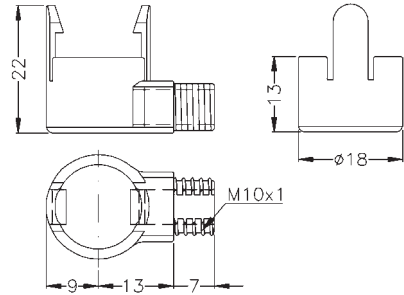

Accessori
Accessories

CAP01

Cappuccio M10x1, uscita laterale cavi, LCP T 250°C, colore naturale.
Cap M10x1, lateral exit cable, LCP T 250°C, natural color.

EA srl

Strada degli Angariari, 25
Zona Ind. Rovereta
47891 Falciano
Repubblica di San Marino