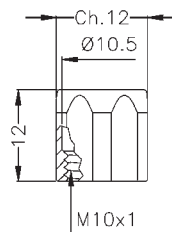

Accessori

Alcuni articoli sono vendibili solo in abbinamento al loro accessorio complementare

Accessories

Some items are only sold with their relative accessory

BLO12

Esempio di applicazione Info 24
Example of application Info 24

Boccola blocca vetro, in abbinamento a SPO86.
Stop device, pure brass bush for glasses, with SPO86.

EA srl

Strada degli Angariari, 25
Zona Ind. Rovereta
47891 Falciano
Repubblica di San Marino

Tel. 0549.905.778
Fax 0549.908.055
From other countries
(++)378.905.778/908.055

web: www.easrl.com
mail: ea@easrl.com