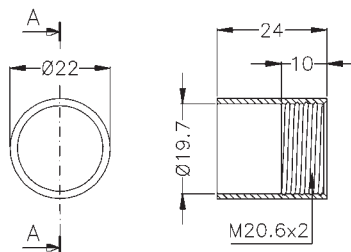

Bicchierino decorativo in ottone grezzo per CAP26/30.
Pure brass decorative bell for CAP26/30.

EA srl

Strada degli Angariari, 25
Zona Ind. Rovereta
47891 Falciano
Repubblica di San Marino

Tel. 0549.905.778
Fax 0549.908.055
From other countries
(++)378.905.778/908.055