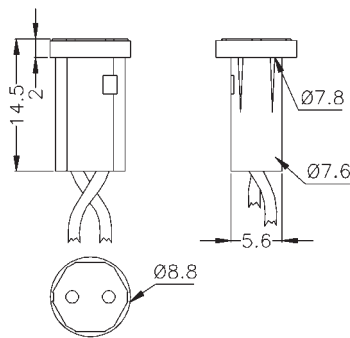

240°C

CE e US

03

Corpo PPS, doppio contatto, lunghezza e tipo cavo su richiesta.

Housing PPS, two points contact, alternative wire quality and length on special request.

EA srl

Strada degli Angariari, 25
Zona Ind. Rovereta
47891 Falciano
Repubblica di San Marino