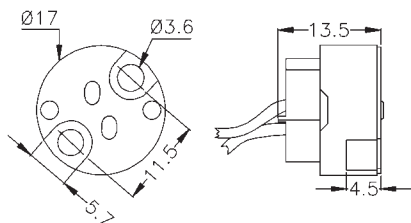

Portalampane bassa tensione

Low voltage lampholders

A50

	G4-G5,3 G6,35-GX5,3 GY6,35		90/250°C		ACCESSORI ACCESSORIES
	10A 24V		IP20		
	300°C		APPROVALIONI APPROVALS		CE
					03

Corpo STEATITE, doppio contatto, isolante in mica, fissaggio con viti, lunghezza e tipo cavo su richiesta.

Housing STEATITE, two points contact, mica cover plate, screw fixing, alternative wire quality and length on special request.

EA srl

Strada degli Angariari, 25
Zona Ind. Rovereta
47891 Falciano
Repubblica di San Marino