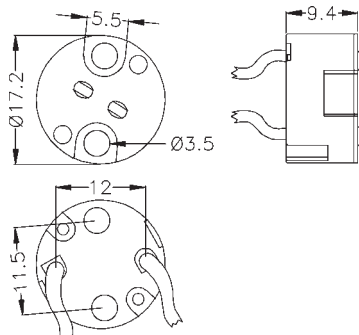

Portalampane bassa tensione

Low voltage lampholders

A43 + Cable

G4-GU5,3
GX5,3-G6,35
GX6,35
GY6,35

4,5A 24V

300°C

Corpo STEATITE, doppio contatto, innesto rapido dei cavi, fissaggio con viti. Fornito con cavi assemblati, lunghezza e tipo cavo su richiesta. Predisposizione per molla GU5,3 con fissaggio a scatto.

Housing STEATITE, two points contact, snap-in cable, screw fixing. Supplied with assembled cables, alternative wire quality and length on special request.

Suitable for push-in GU5,3 spring.

EA srl

Strada degli Angariari, 25
Zona Ind. Rovereta
47891 Falciano
Repubblica di San Marino