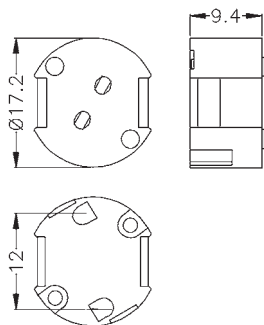

Portalampe bassa tensione

Low voltage lampholders

A42

 G4-GU5,3
GX5,3-G6,35
GX6,35
GY6,35

 90/250°C

 ACCESSORI
ACCESSORIES 

 4,5A 24V

 1,8 mm

 300°C

 APPROVAZIONI
APPROVALS   03

Corpo STEATITE, doppio contatto, innesto rapido dei cavi, fissaggio a scatto.

Predisposizione per molla GU5,3 con fissaggio a scatto.

Housing STEATITE, two points contact, snap-in cable, snap-in fixing.