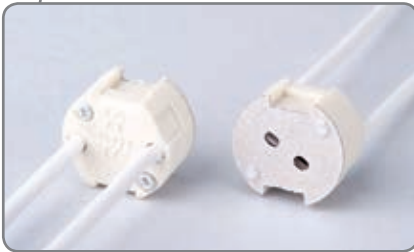

Portalampane bassa tensione

Low voltage lampholders

A42 + Cable

G4-GU5,3
GX5,3-G6,35
GX6,35
GY6,35

APPROVAZIONI
APPROVALS

4,5A 24V

ACCESSORI
ACCESSORIES

T 300°C

Corpo STEATITE, doppio contatto, innesto rapido dei cavi, fissaggio a scatto. Fornito con cavi assemblati, lunghezza e tipo cavo su richiesta. Predisposizione per molla GU5,3 con fissaggio a scatto.

Housing STEATITE, two points contact, snap-in cable, snap-in fixing. Supplied with assembled cables, alternative wire quality and length on special request.