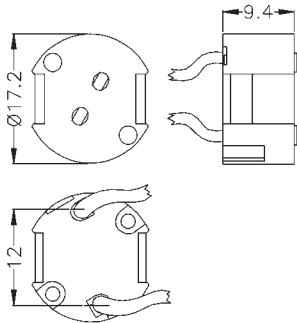

Portalampane bassa tensione

Low voltage lampholders

A42 + Cable

G4-GU5,3
GX5,3-G6,35
GX6,35
GY6,35

APPROVAZIONI
APPROVALS

4,5A 24V

ACCESSORI
ACCESSORIES

T 300°C

Corpo STEATITE, doppio contatto, innesto rapido dei cavi, fissaggio a scatto. Fornito con cavi assemblati, lunghezza e tipo cavo su richiesta. Predisposizione per molla GU5,3 con fissaggio a scatto.

Housing STEATITE, two points contact, snap-in cable, snap-in fixing. Supplied with assembled cables, alternative wire quality and length on special request.