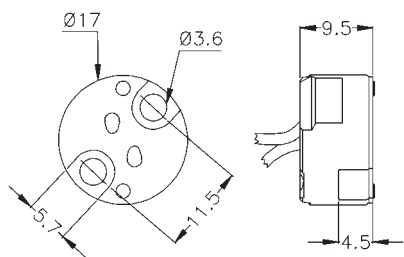

300°C

APPROVAZIONI
APPROVALS

CE

Corpo STEATITE, doppio contatto, isolante in mica, fissaggio con viti, predisposizione per molla GU5,3 con fissaggio a scatto, lunghezza e tipo cavo su richiesta.

Housing STEATITE, two points contact, mica cover plate, screw fixing, suitable for push-in GU5,3 spring, alternative wire quality and length on special request.