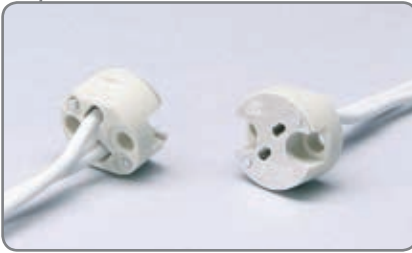

Portalampe bassa tensione

Low voltage lampholders

A40

G4-G5,3
G6,35-GX5,3
GY6,35

90/250°C

ACCESSORI
ACCESSORIES

10A 24V

IP20

300°C

APPROVAZIONI
APPROVALS

03

03

Corpo STEATITE, isolante in mica, fissaggio con viti, lunghezza e tipo cavo su richiesta.

Housing STEATITE, mica cover plate, screw fixing, alternative wire quality and length on special request.