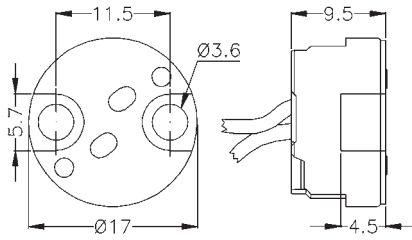

300°C

APPROVAZIONI
APPROVALS

03

03

Corpo STEATITE, isolante in mica, fissaggio con viti, lunghezza e tipo cavo su richiesta.

Housing STEATITE, mica cover plate, screw fixing, alternative wire quality and length on special request.