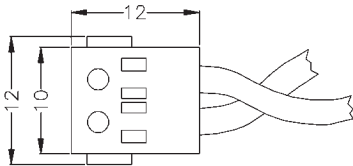

Portalampane bassa tensione

Low voltage lampholders

A21

G4	90/250°C		
1,7A 12V	IP20		
240°C	APPROVAZIONI APPROVALS	CE	03

Corpo PPS, doppio contatto, lunghezza e tipo cavo su richiesta.

Housing PPS, two points contact, alternative wire quality and length on special request.