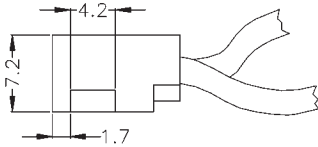

Portalampane bassa tensione

Low voltage lampholders

A21

G4	90/250°C		
1,7A 12V	IP20		
240°C	APPROVAZIONI APPROVALS	CE	03

Corpo PPS, doppio contatto, lunghezza e tipo cavo su richiesta.

Housing PPS, two points contact, alternative wire quality and length on special request.